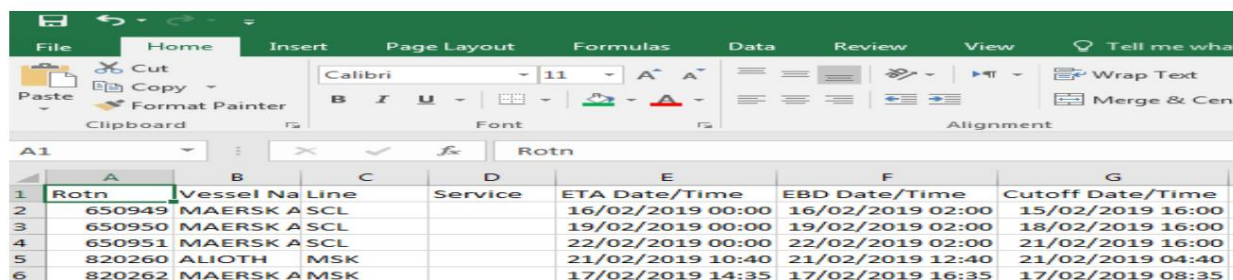

2. روی Excel کلیک کنید تا جزئیات در فرمت Excel صادر شود